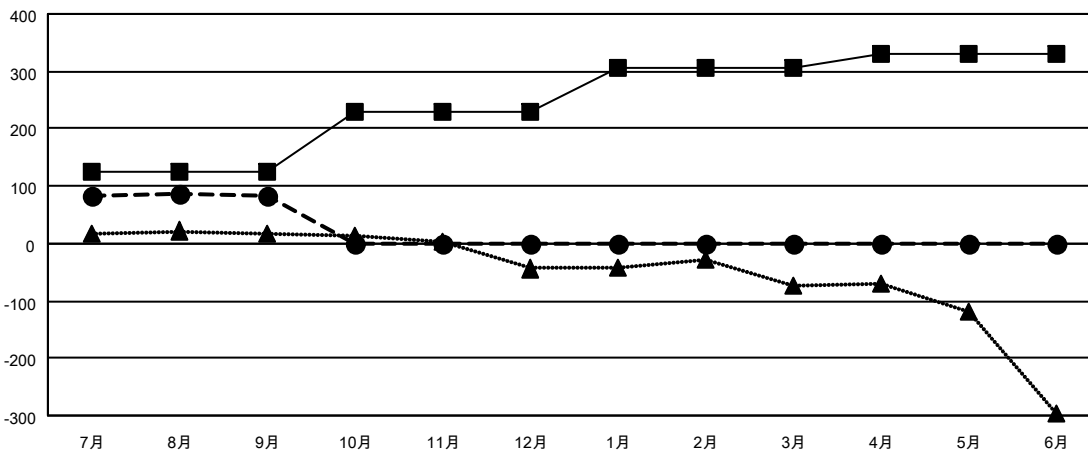

GAT MONTHLY MEMBERSHIP PROGRESS REPORT

Results as of: 9/30/2022

Multiple District 331

LOCATION: JAPAN

クラブ			
結果：2022-2023			
四半期	新クラブ目標	新クラブ	解散クラブ
7月/8月/9月	0	0	2
10月/11月/12月	0	0	0
1月/2月/3月	1	0	0
4月/5月/6月	0	0	0

名			
結果：2022-2023			
四半期	会員純増目標	会員増強実績	退会者(転籍を含む)実際
7月/8月/9月	125	182	98
10月/11月/12月	105	0	0
1月/2月/3月	76	0	0
4月/5月/6月	25	0	0

新クラブ目標及び実績累計

会員目標及び実績累計

解散クラブ: 2	
退会者	
物故会員	13
クラブ解散	0
その他	85
合計	98

86 CLUBS OF 188 一名以上の新会
員を登録