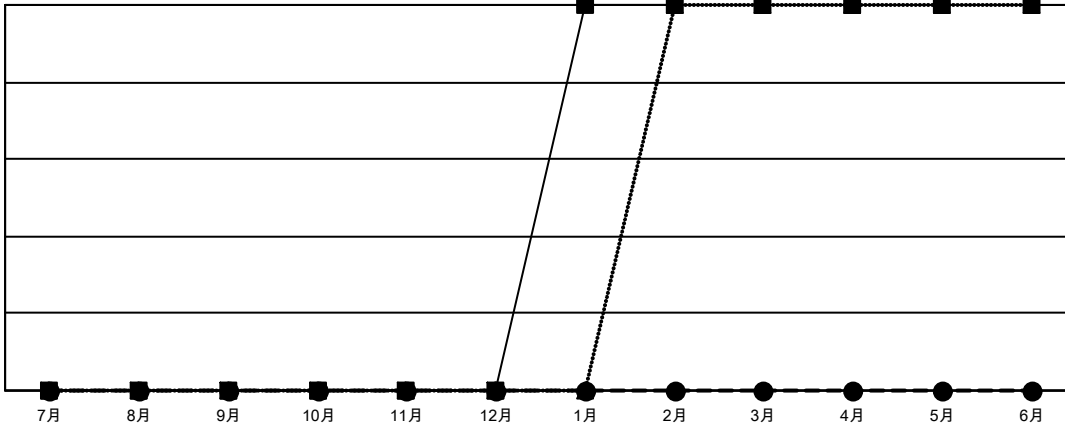

GAT MONTHLY MEMBERSHIP PROGRESS REPORT

Results as of: 9/30/2022

Multiple District 331

LOCATION: JAPAN

クラブ			
結果：2022-2023			
四半期	新クラブ目標	新クラブ	解散クラブ
7月/8月/9月	0	0	2
10月/11月/12月	0	0	0
1月/2月/3月	1	0	0
4月/5月/6月	0	0	0

名			
結果：2022-2023			
四半期	会員純増目標	会員増強実績	退会者(転籍を含む)実際
7月/8月/9月	125	182	98
10月/11月/12月	105	0	0
1月/2月/3月	76	0	0
4月/5月/6月	25	0	0

新クラブ目標及び実績累計

会員目標及び実績累計

解散クラブ: 2	
退会者	
物故会員	13
クラブ解散	0
その他	85
合計	98

86 CLUBS OF 188 一名以上の新会
員を登録